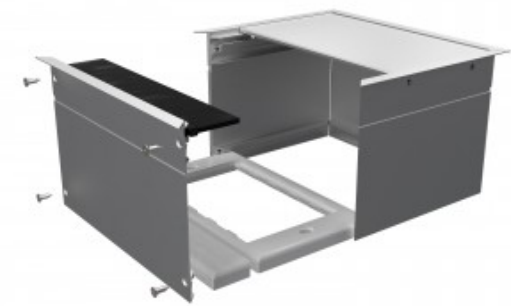

[Mersimarket.ro](#)
PRIZE AV DE PERETE