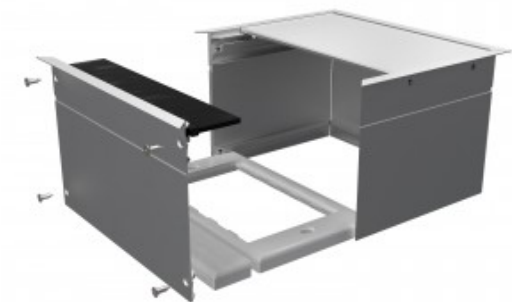

PRIZE AV DE PERETE