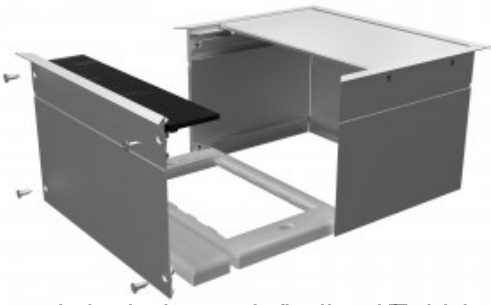

PRIZE AV DE PERETE