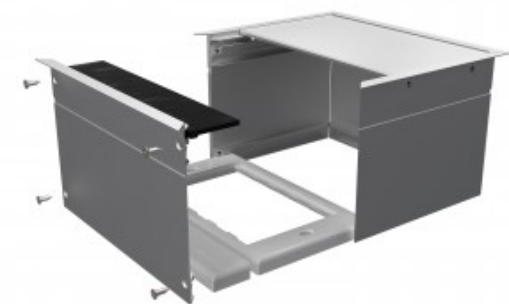

Prize de masa descriere
Prize de masa descriere
[Prize de masa descriere](#)
[Prize de masa descriere](#)
Prize de masa descriere

PRIZE AV DE PERETE