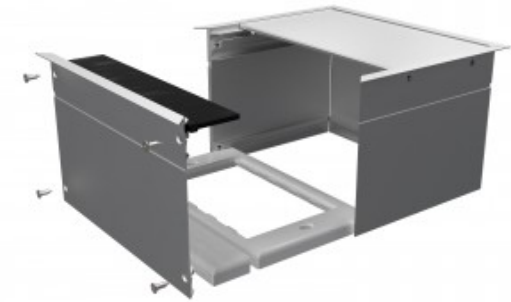

Prize de masa descriere

[Merchandise prize AV](#)
PRIZE AV DE PERETE