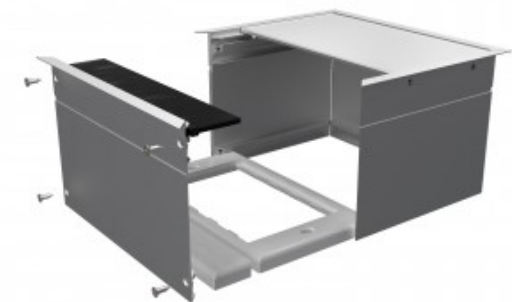

TC2-TILT2 Priza AV Incastrabila in Masa/Podea | Vision UK

General

- Aluminiu cu montura de 6.5mm
- Inaltime reglabila
- Rama (inclusa) care poate gazdui pana la 5 module

Detalii

Prize AV de masa - este un dispozitiv de conectare care permite conectarea cablurilor AV la masa de lucru. Este realizat din plastic de calitate și are o dimensiune de 120mm x 90mm x 90mm adancime. Este disponibil în două variante: alb și negru. Este un produs de calitate și este potrivit pentru utilizarea în birouri și spații de lucru.